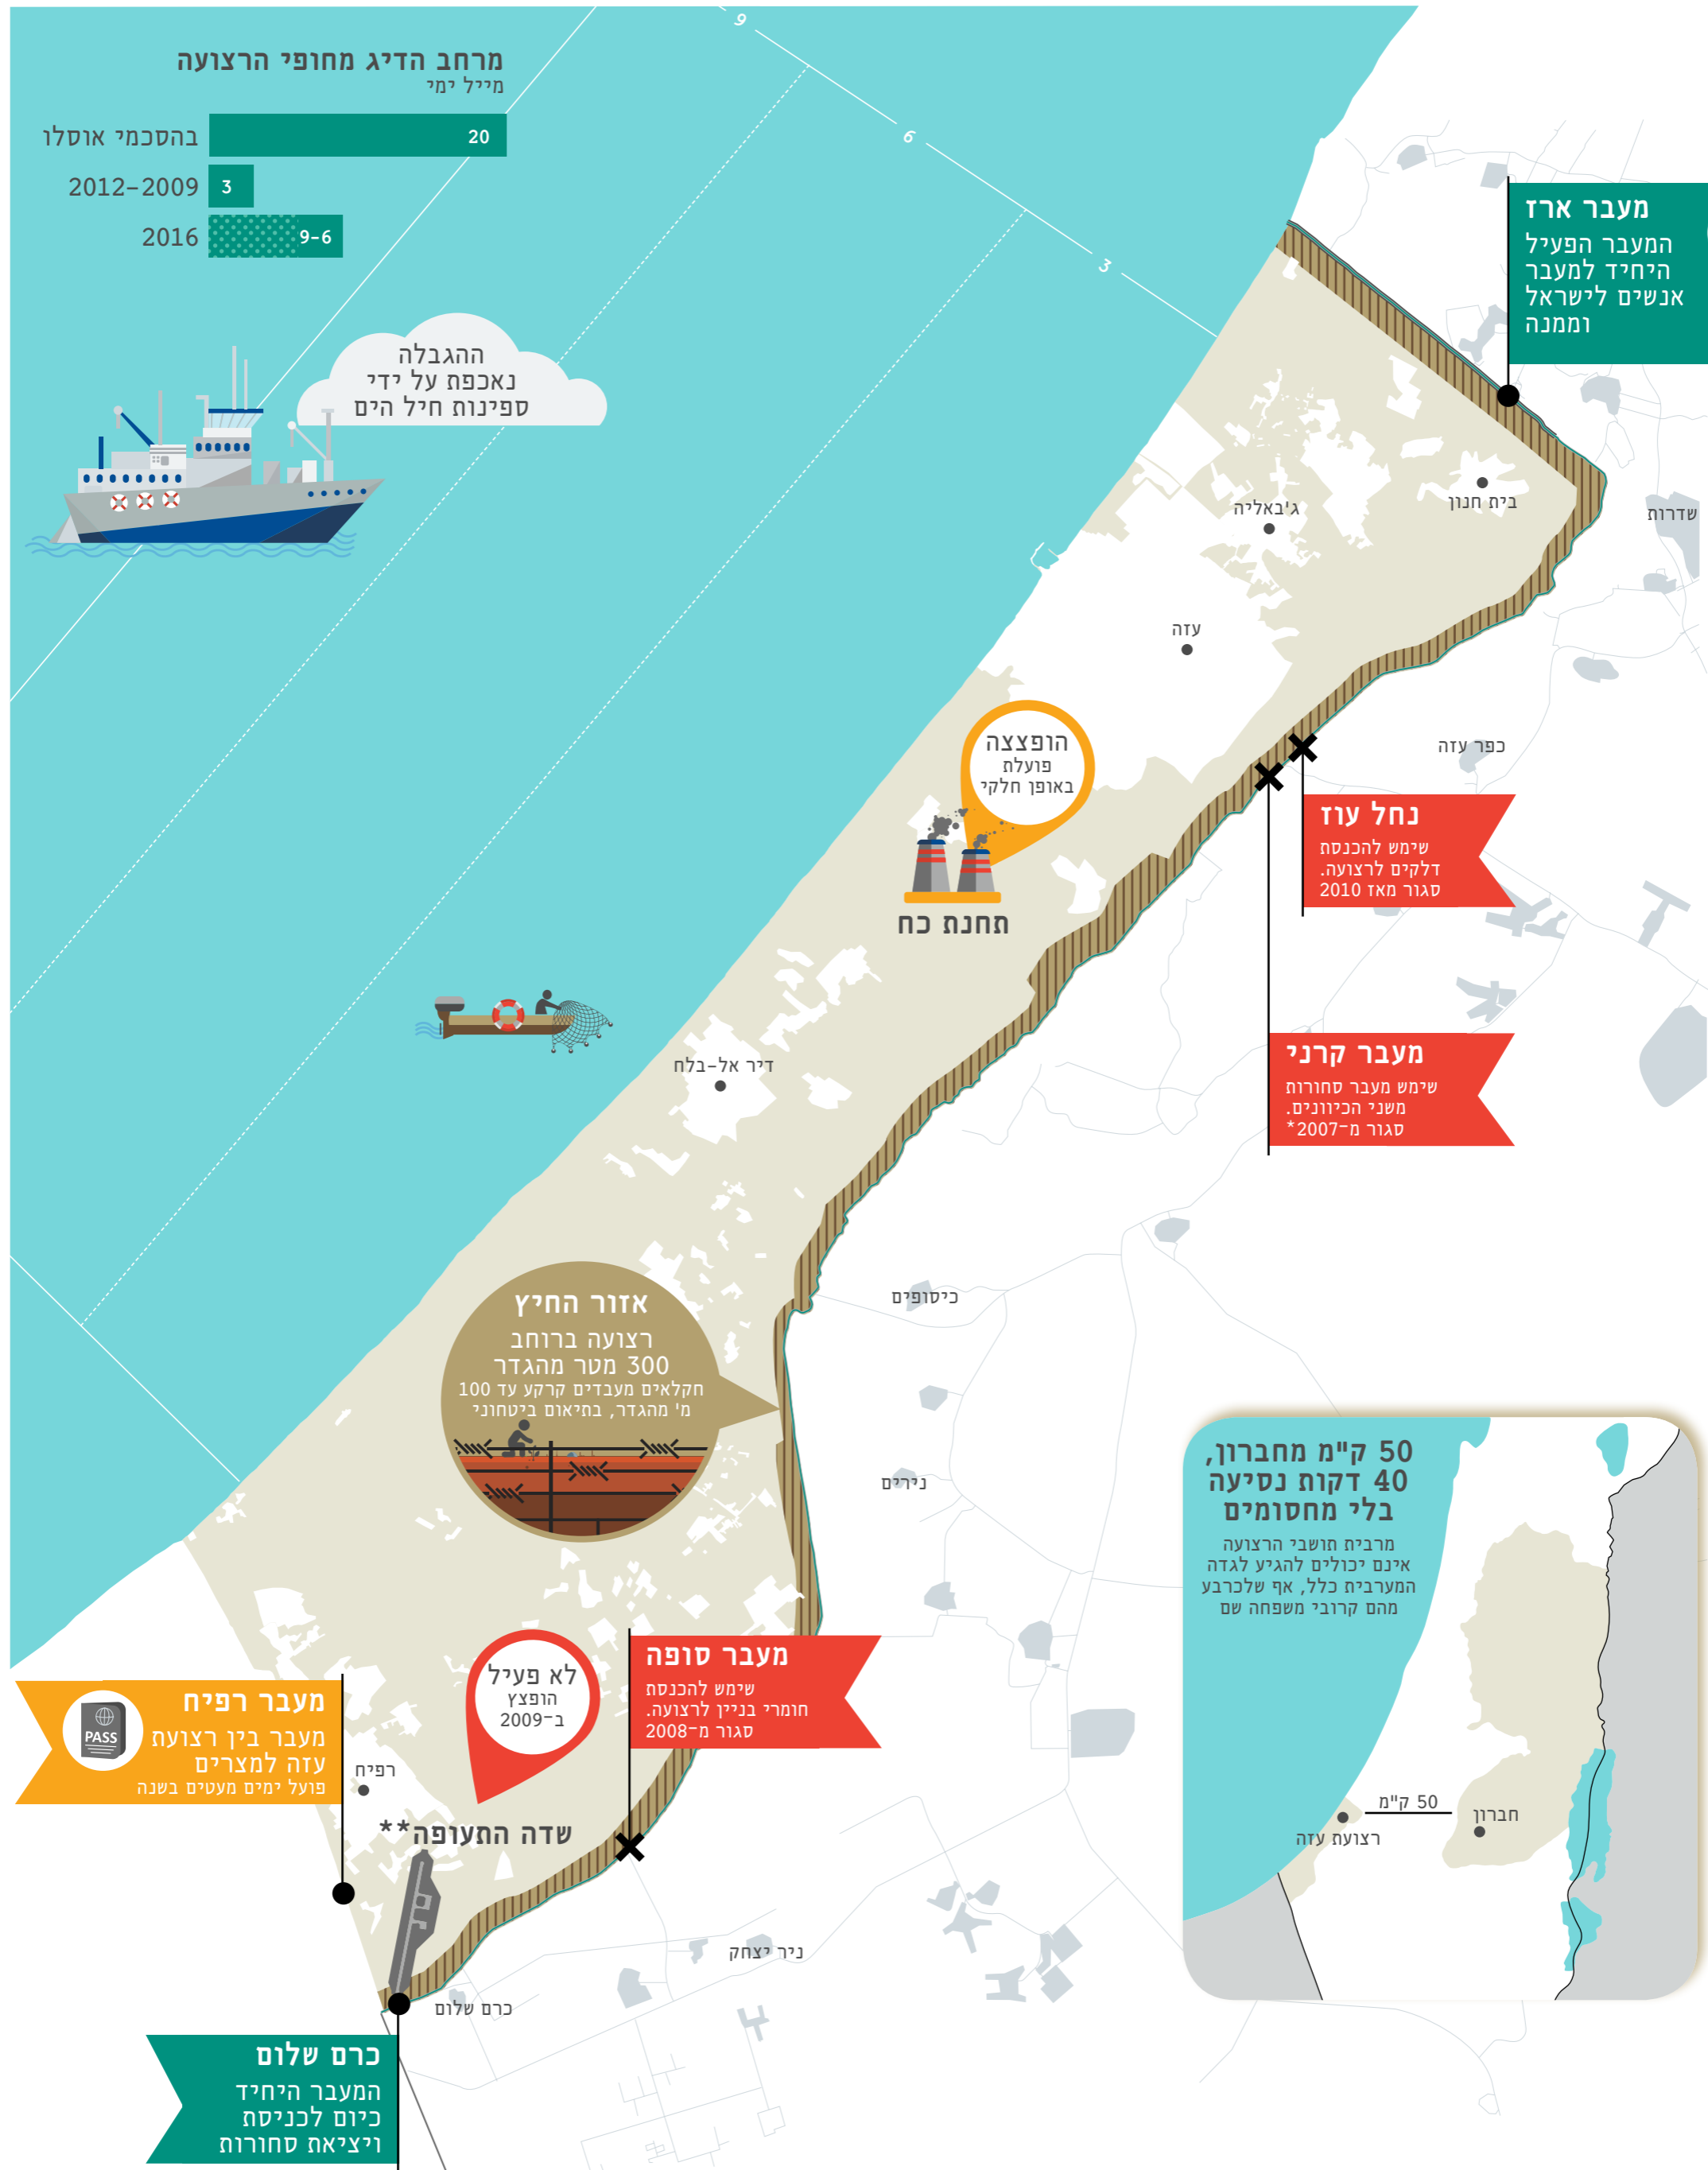

# רצועת עזה מפת השליטה

\* מסוע תבואה המשיך לפעול בו עד מרץ 2011 \*\* לא פעיל משנת 2000